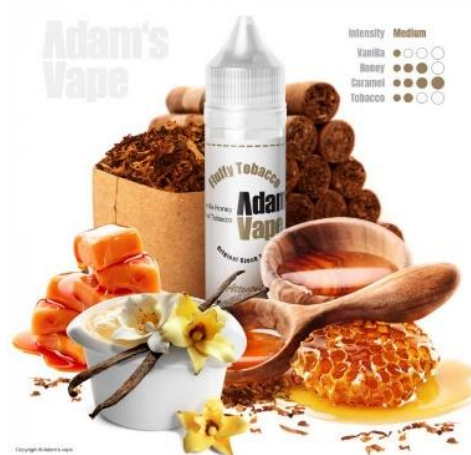

(Cupcake, hnědý cukr, meruňkový džem, šlehačka)

Blood Orange Slush

(Ledová tříšť, červený pomeranč, mandarinka, broskev)

Blueberry Serious

(Borůvkové cereálie, krém)

Cherry Wheels

(Tabák, třešeň)

Cinnamon Apple Pie

(Pečené jablko, karamel, skořice)

Coconut Octane

(Tabák, kokos, karamel)

Fluffy Tobacco

(Tabák, med, karamel, vanilka)

Garden Fruit
(Ostružina, borůvka, jablko, malina, hruška)

Honey Bobba
(Bubble Tea, žlutý meloun)

Pistachio Tobacco
(Tabák, pistácie, javorový sirup)

Pure Love V2
(Creme brulé, jahody, vanilka)

Bourbon Oil
(Tabák, bourbon)

Shortbread
(Máslová sušenka, pudink)

Plum Engine
(Tabák, švestka)

Strawberry Milk
(Milkshake, jahody, vanilka, krém)