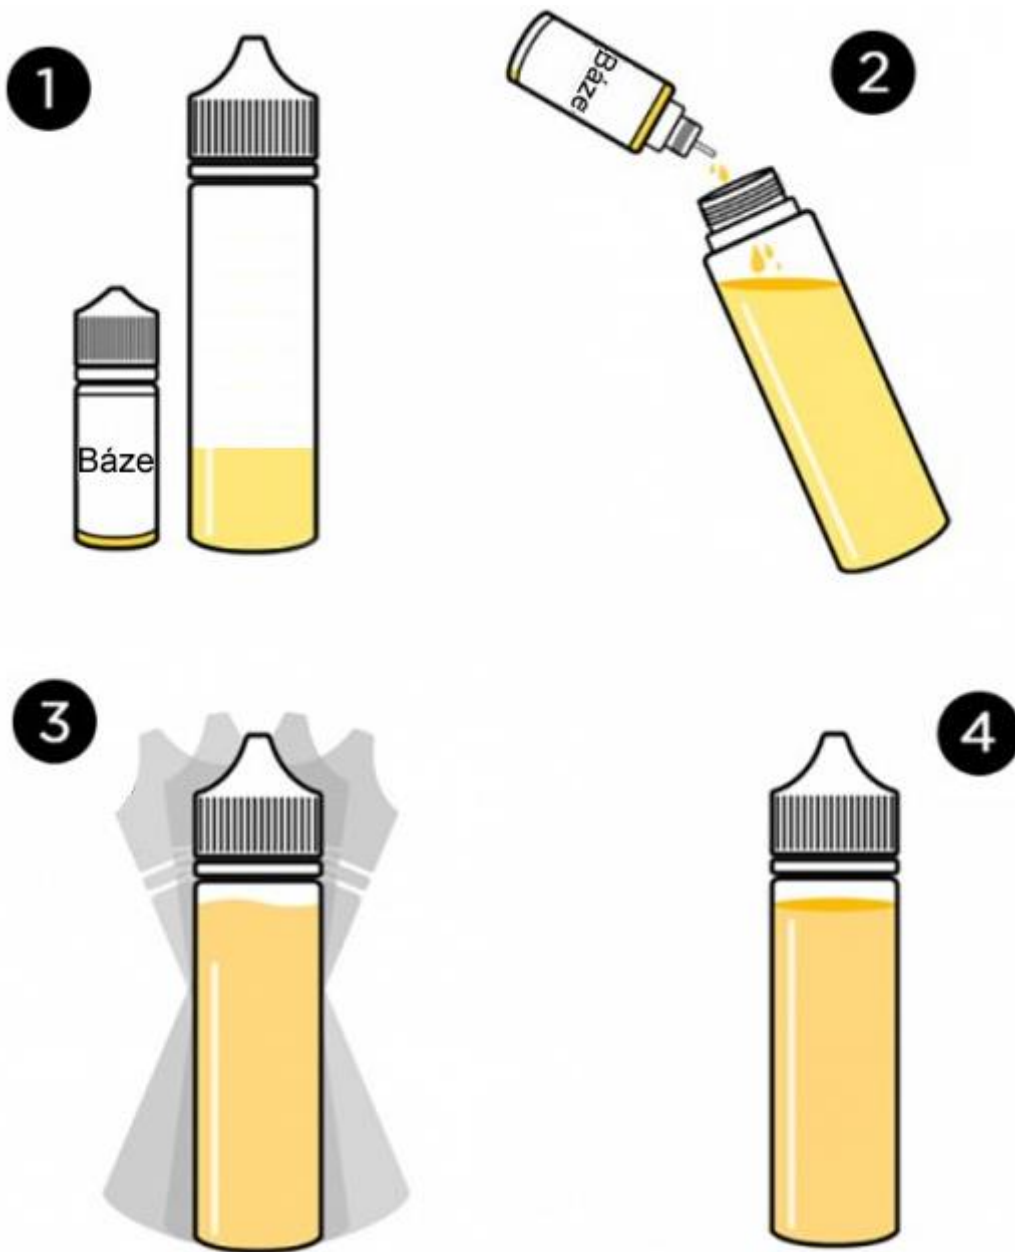

Katalog příchutí Shake & Vape

Adam's Vape

Tradiční český výrobce

Objem lahvičky 60ml

Náplň 10ml/12ml

Lemon Bomb

(Cookies, citrón, krém)

Apricot Cupcake